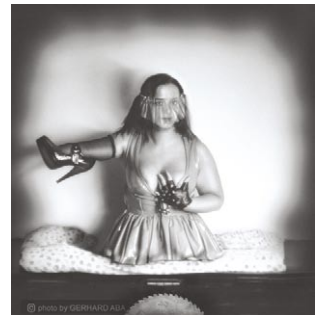

“Thron 1”

2001
S/W Foto, 21x21 cm

“Im Vollmond”

2005
S/W Foto, 30x45 cm

“Ich hab ihr einen Thron gebaut”

1999
S/W Foto, 20x20 cm

“Mit bestumpfter Bandage”

1992
S/W Foto, 21x21 cm

“Route 66”

1997
S/W Foto, 30x41 cm

**“Cinderella und
der linke Schuh”**

1991
S/W Foto, 21x22 cm

“Silvanas umgefallene Krücke”

1996
S/W Foto, 30x40 cm

**“Ich hab ihr schwarze Strümpfe
angezogen”**

1989
S/W Foto, 30x40 cm

"Gina"

2005
S/W Foto, 30x45 cm

BÄLAVAT

Goethe und Schiller und Balavat

30x22 cm

**- Gina -
"Vom Charme des Makels"**

2005
S/W Fine Art Pigmentprint auf LW
107x169 cm

Gesetz brechender Kaffeelöffel