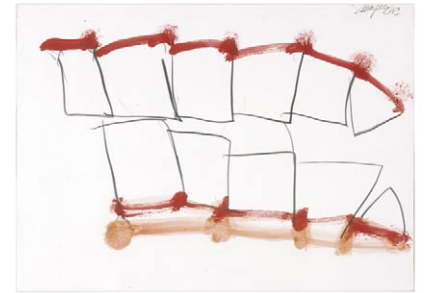

Bruststück

2001
Lack, Bleistift, Marker auf
Aquarellepapier
29x21 cm

Zahnreihe

2001
Kohl, Öl auf Bütten
32,5x44,2 cm

Portrait Ma.

2001
Öl, Stabiloton auf Rives
50x65,5 cm

Zahnreihe

2001
Öl und Bleistift auf Bütten
32,5x46 cm

Thais

1994
Öl und Farbstift auf Rives
26,5x25 cm

Frauenkopf

1992
Bleistift, Öl auf Fabriano
57x76 cm

Portrait E.

2005
Acryl auf Karton
32,5x38,5 cm

Kopf

2005
Bleistift und Farbstift auf Handbütten
36x39 cm